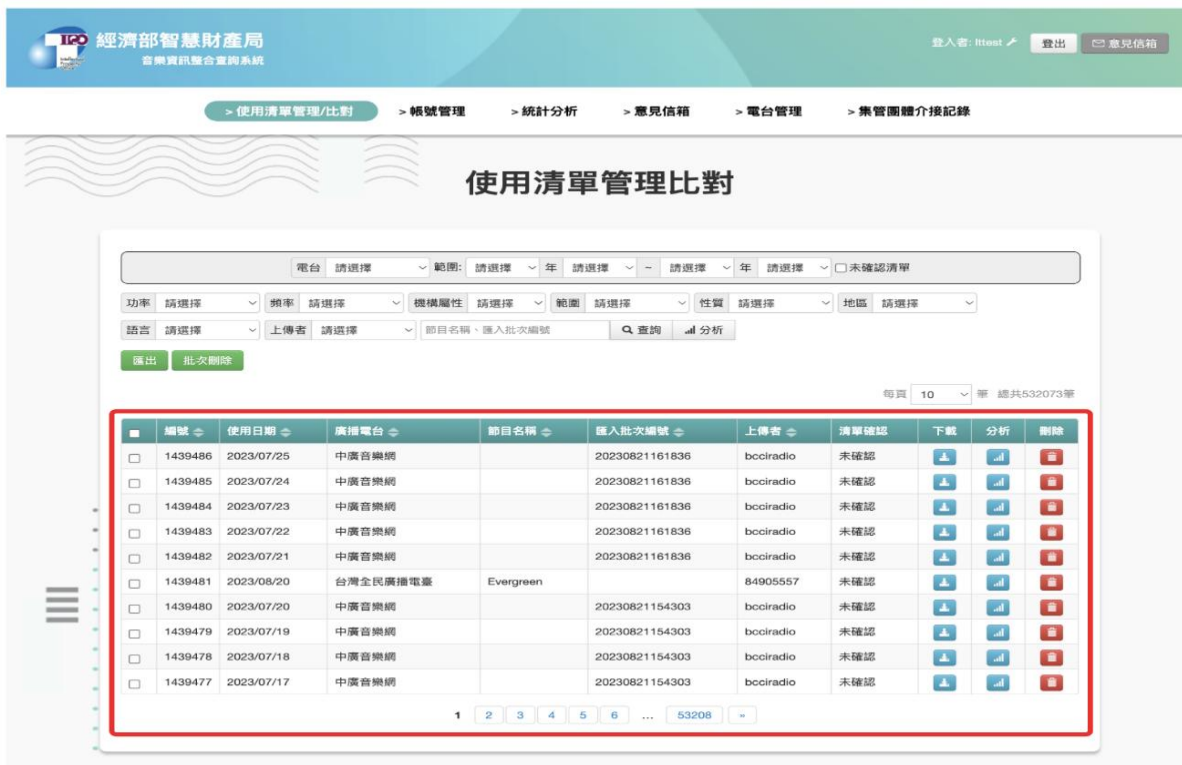

集管團體

清單管理/比對→完成—接收利用人的歌曲使用清單

~尊重原創著作 共同維護美妙的音樂~